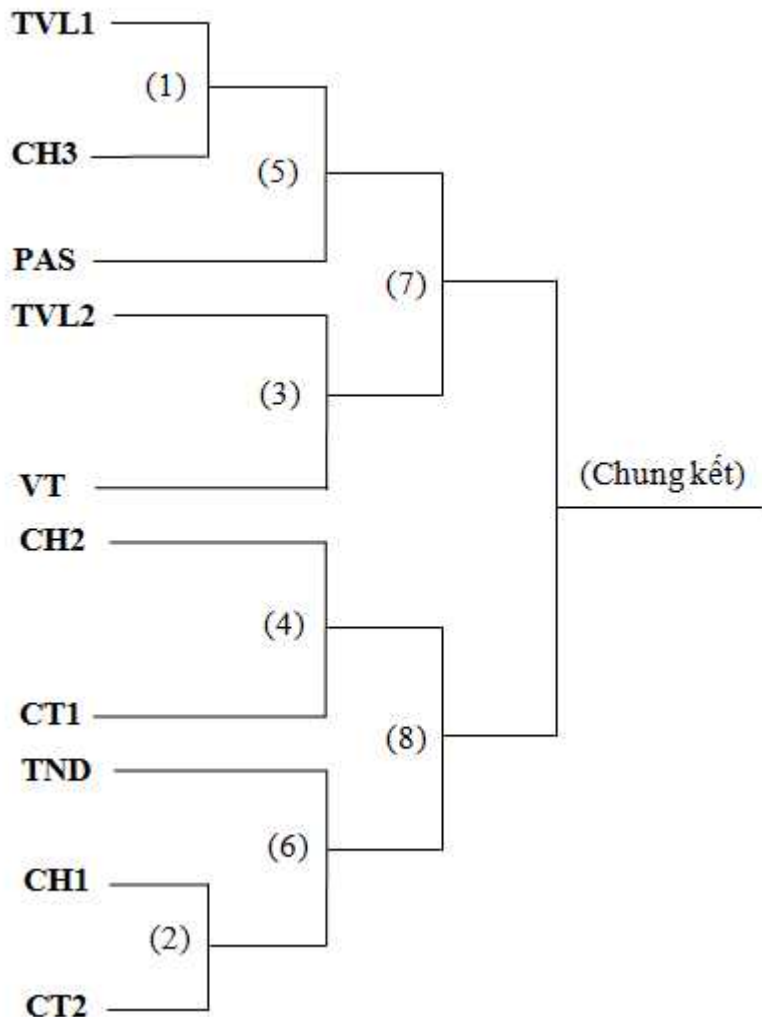

HỘI THAO HỌ TH NG TR NG QU C T Á CHÂU

N m h c 2015 – 2016

MÔN BÓNG Á KH I 6-7

S TH I U:

L CH TH I U:

Gi /ngày	Tr n	i	Ghi chú
24/05/2016	1	TVL – CH3	
	2	CH1 – CT2	
	3	TVL2 – VT	
	4	CH2 – CT1	
	5	Th ng tr n 1 – PAS	
	6	Th ng tr n 2 – TND	
	7	Th ng tr n 5 – th ng tr n 3	
	8	Th ng tr n 4 – th ng tr n 6	
27/05/2016	9	Thua tr n 7 – thua tr n 8	Tranh h ng 3
	10	Th ng tr n 7 – th ng tr n 8	Chung k t